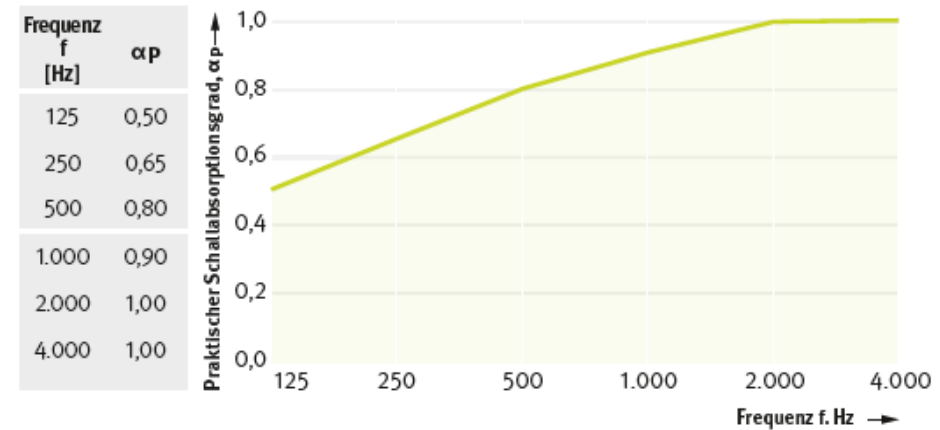

IV 0M02
600 x 1200

IV 0M05
1200 x 600

IV 0M06
1200 x 1200

Best soundproofing

Akustik-Schafwollefilz / Acoustic sheep's wool felt

$\alpha_w = 0,60$ (H)
ÖNORM EN ISO 11654

Akustik-Schafwollefilz mit Lamelle / Acoustic sheep's wool with lamella