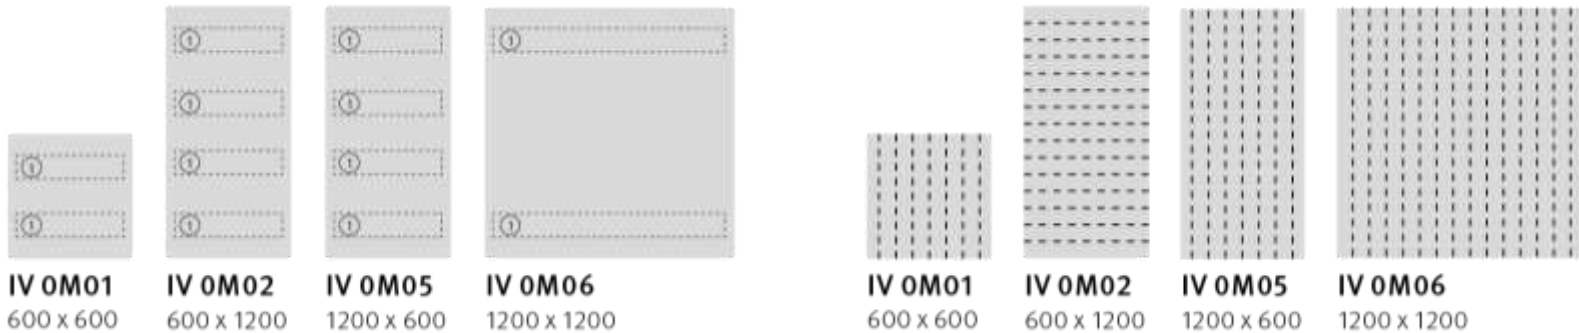

Installation of the mounting rails

Installation Vertical (IV)

IV 0M01
600 x 600

IV 0M02
600 x 1200

IV 0M05
1200 x 600

IV 0M06
1200 x 1200

IV 0M01
600 x 600

IV 0M02
600 x 1200

IV 0M05
1200 x 600

IV 0M06
1200 x 1200