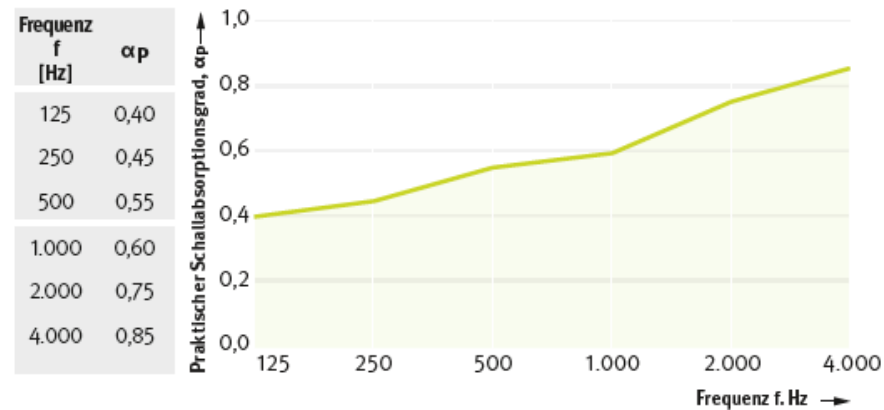

IV 0M02
600 x 1200

IV 0M05
1200 x 600

IV 0M06
1200 x 1200

Best soundproofing

Akustik-Schafwollefilz / Acoustic sheep's wool felt

$\alpha_w = 0,60$ (H)
ÖNORM EN ISO 11654

Akustik-Schafwollefilz mit Lamelle / Acoustic sheep's wool with lamella